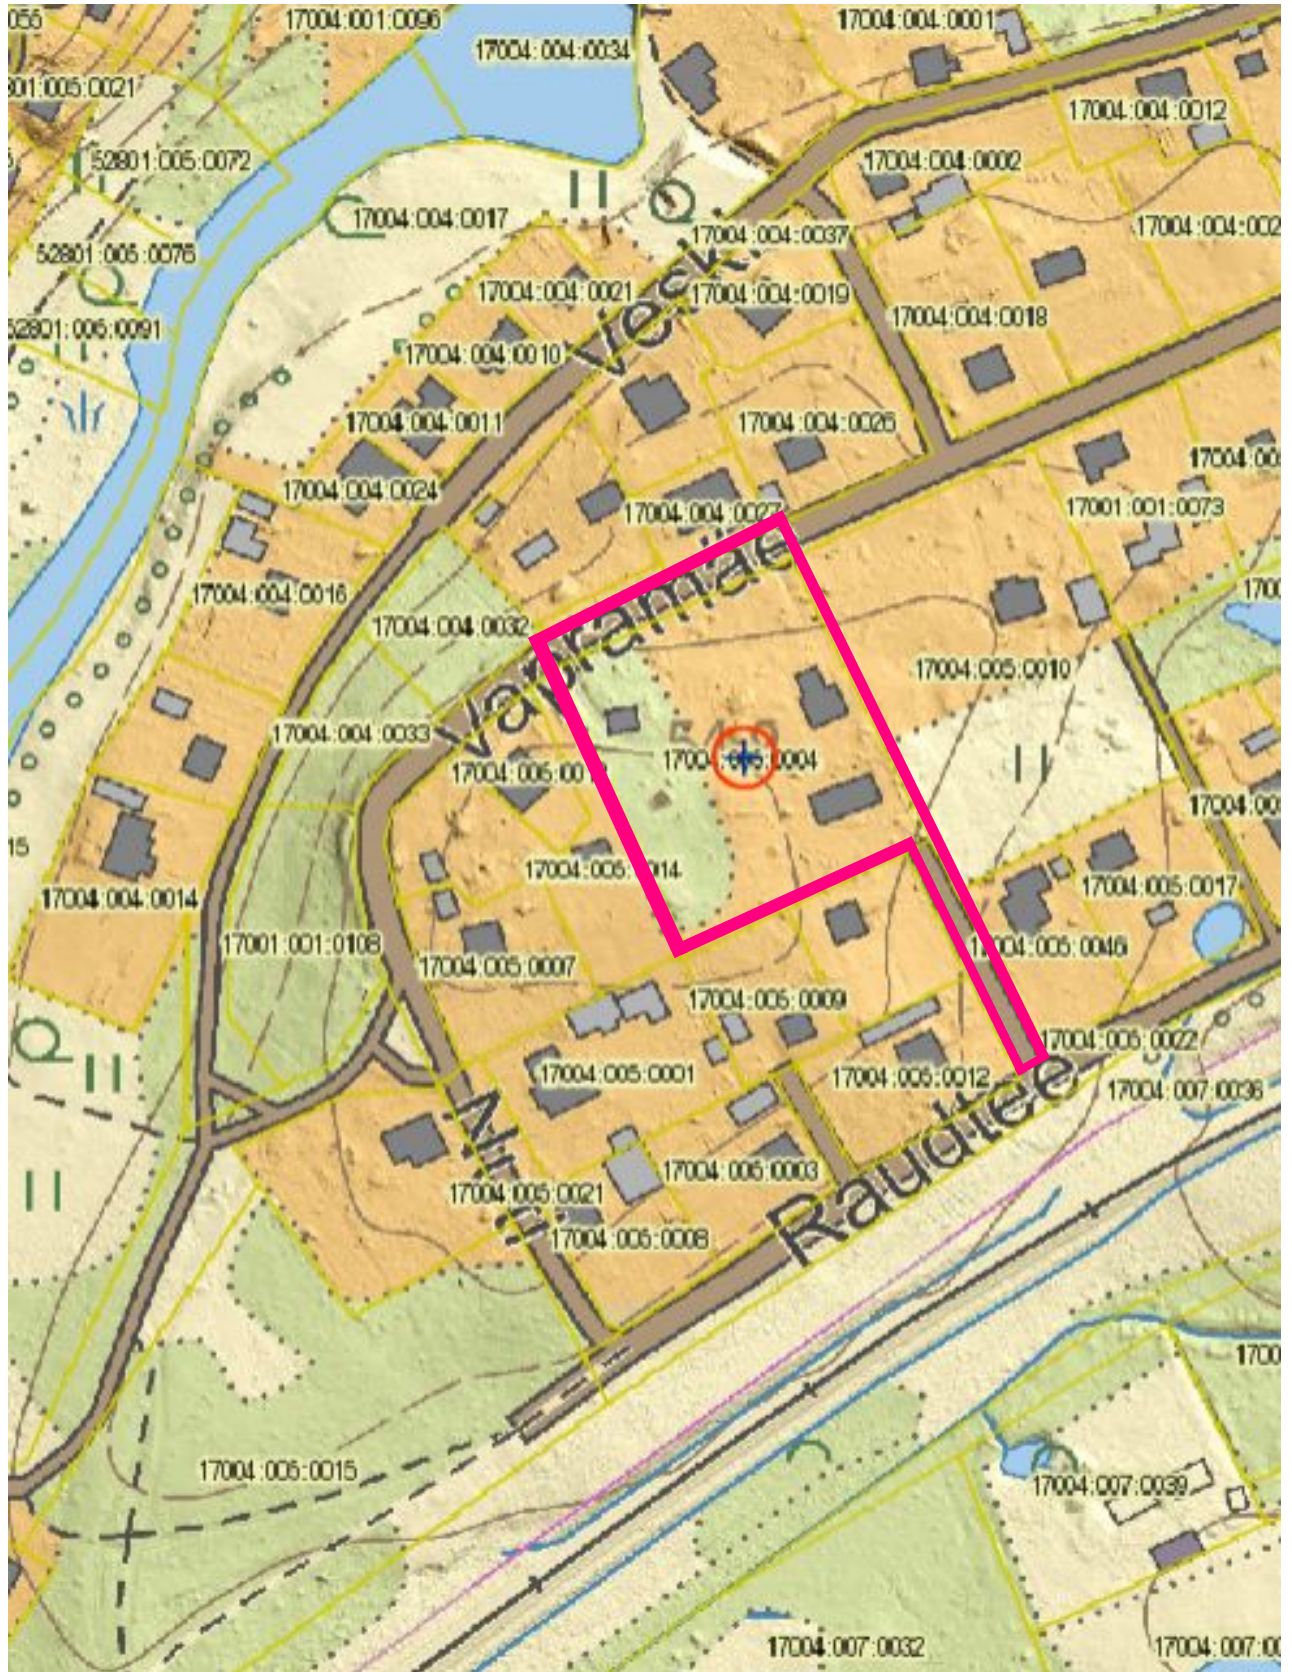

Elva Vallavolikogu otsuse lisa
Planeeritava ala asukoha skeem
Elva vald, Elva linn, Vapramäe tn 9 // 11 // 13 (17004:005:0004)

 Planeeringuala